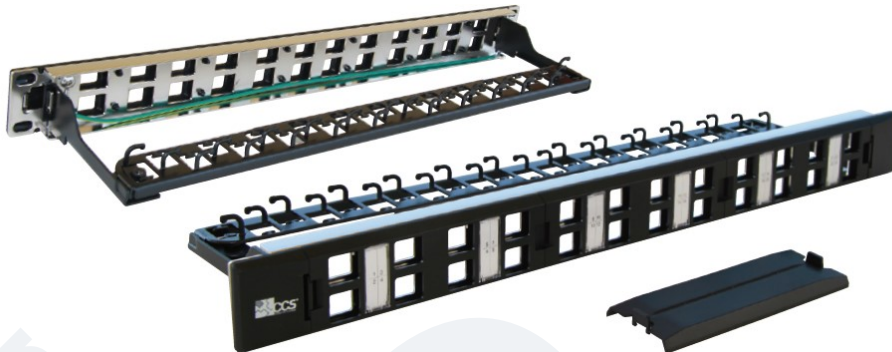

<b>Codice articolo</b> <b>Product code:</b>	<b>2002012</b>
<b>Descrizione</b> <b>Description:</b>	<b>PATCH PANEL VUOTO 24 POSIZIONI PER PRESE CCS RJ45 SCHERMATE E NON SCHERMATE</b> <b>24 POSITION CCS PATCH PANEL FOR SHIELDED AND UNSHIELDED CCS RJ45 JACKS</b>

#### Descrizione

Pannello di permutazione CCS a 24 posizioni vuoto. Ideale per l'utilizzo con prese CCS RJ45 schermate e non schermate standard Keystone.

#### Description

Empty 24-port patch panel suitable for Keystone standard CCS shielded and unshielded RJ45 jacks.

#### Caratteristiche costruttive

Struttura	<ul style="list-style-type: none"> <li>- Telaio in acciaio per la messa a terra delle prese schermate</li> <li>- Modularità 24 posizioni standard Keystone</li> <li>- Porta etichette</li> <li>- Supporto posteriore per la gestione dei cavi</li> </ul>
Installazione	Su rack 19"
Ingombro	1 unità rack
Colore	Nero
Messa a terra	Tramite un cavo rivettato ai lati del pannello
Identificazioni e loghi	Logo CCS