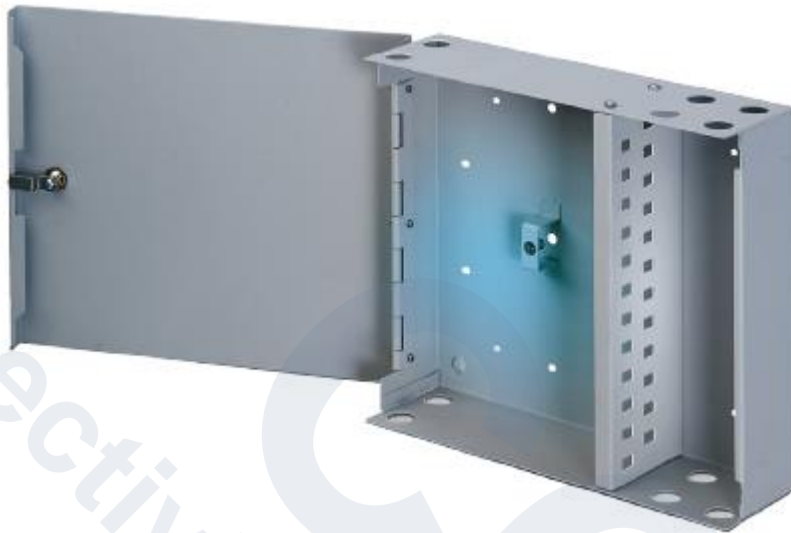

<b>Codice articolo</b> Product code:	<b>2006015</b>
<b>Descrizione</b> Description:	<b>BOX OTTICO DA PARETE 24 POSIZIONI VUOTE PER BUSSOLE SC-SC</b> <b>24-BLANK PORT WALL MOUNT FIBER OPTIC ENCLOSURE FOR SC-SC ADAPTERS</b>

#### **Descrizione**

Box ottico da parete a 24 posizioni vuote per bussole SC-SC con due zone separate: una per l'arrivo e la ripartenza dei cavi ed il contenimento dei vassoi porta giunti; l'altra per la gestione delle bretelle di permutazione e la manutenzione del cablaggio.

#### **Caratteristiche principali**

Struttura	Telaio in lamiera verniciata diviso in due sezioni; chiusura a chiave; fori superiori e inferiori per l'ingresso dei cavi
Posizioni	24 alloggiamenti compatibili per bussole SC-SC
Installazione	A parete
Dimensioni	L365xP105xH318 mm
Colore	Grigio RAL 7035
Grado Protezione	IP20

#### **Confezionamento**

Confezione	410x330x115 mm – 1pz
Peso	5 Kg
Ogni confezione include	- 1 box ottico da parete a 24 posizioni per bussole SC-SC (le bussole non sono incluse) - 1 paio di chiavi