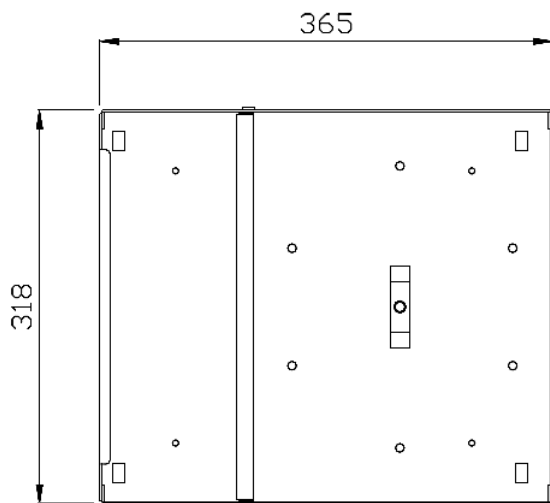

#### **Descrizione**

Box ottico da parete a 24 posizioni vuote per bussole SC-SC con due zone separate: una per l'arrivo e la ripartenza dei cavi ed il contenimento dei vassoi porta giunti; l'altra per la gestione delle bretelle di permutazione e la manutenzione del cablaggio.

#### **General features**

Structure	Painted sheet steel frame divided into two sections; key lock; top and bottom holes for the entry of cables
Port	24 blank ports suitable for the mounting of SC-SC adapters
Installation	Wall mount
Dimensions	W365xD105xH318 mm
Color	Gray RAL 7035
Protection degree	IP20

#### **Packaging**

Package	410x330x115 mm – 1pz
Weight	5 Kg
Each package includes	- 1 wall mount enclosure with 24 port for SC-SC adapters (adapters are not included) - 1 pair of keys

Codice articolo Product code:	<b>2006015</b>
Descrizione Description:	<b>BOX OTTICO DA PARETE 24 POSIZIONI VUOTE PER BUSSELE SC-SC</b> <b>24-BLANK PORT WALL MOUNT FIBER OPTIC ENCLOSURE FOR SC-SC ADAPTERS</b>

***DISEGNO TECNICO / TECHNICAL DRAWINGS***

Vista sezione B-B / Section B-B view

Vista con coperchio / View with cover

Vista sezione A-A / Section A-A view

Vista senza coperchio / View without cover