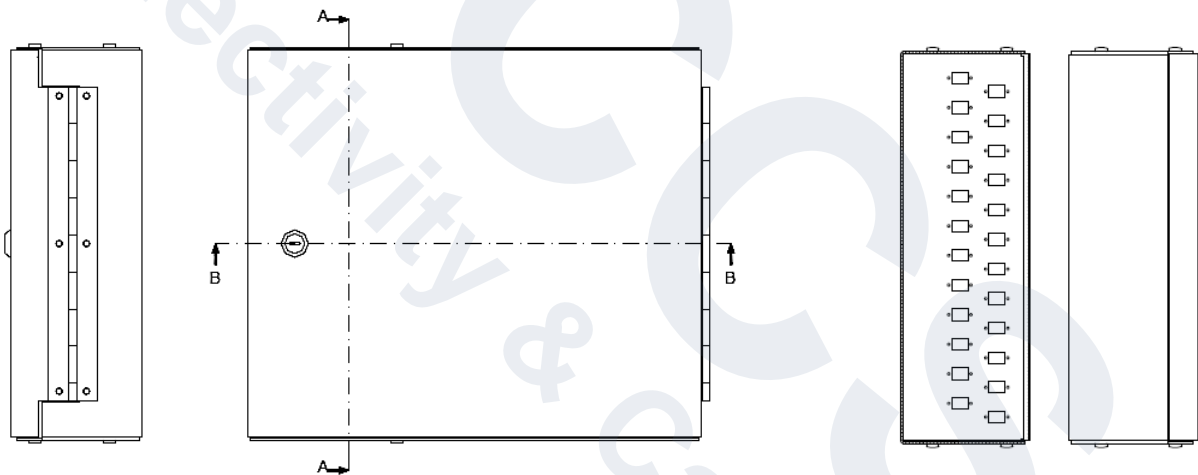

#### **Descrizione**

Box ottico da parete a 24 posizioni vuote per bussole SC-SC con due zone separate: una per l'arrivo e la ripartenza dei cavi ed il contenimento dei vassoi porta giunti; l'altra per la gestione delle bretelle di permutazione e la manutenzione del cablaggio.

#### **General features**

Structure	Painted sheet steel frame divided into two sections; key lock; top and bottom holes for the entry of cables
Port	24 blank ports suitable for the mounting of SC-SC adapters
Installation	Wall mount
Dimensions	W365xD105xH318 mm
Color	Gray RAL 7035
Protection degree	IP20

#### **Packaging**

Package	410x330x115 mm – 1pz
Weight	5 Kg
Each package includes	- 1 wall mount enclosure with 24 port for SC-SC adapters (adapters are not included) - 1 pair of keys

Codice articolo Product code:	<b>2006015</b>
Descrizione Description:	<b>BOX OTTICO DA PARETE 24 POSIZIONI VUOTE PER BUSSELE SC-SC</b> <b>24-BLANK PORT WALL MOUNT FIBER OPTIC ENCLOSURE FOR SC-SC ADAPTERS</b>

***DISEGNO TECNICO / TECHNICAL DRAWINGS***

Vista sezione B-B / Section B-B view

Vista con coperchio / View with cover

Vista sezione A-A / Section A-A view

Vista senza coperchio / View without cover