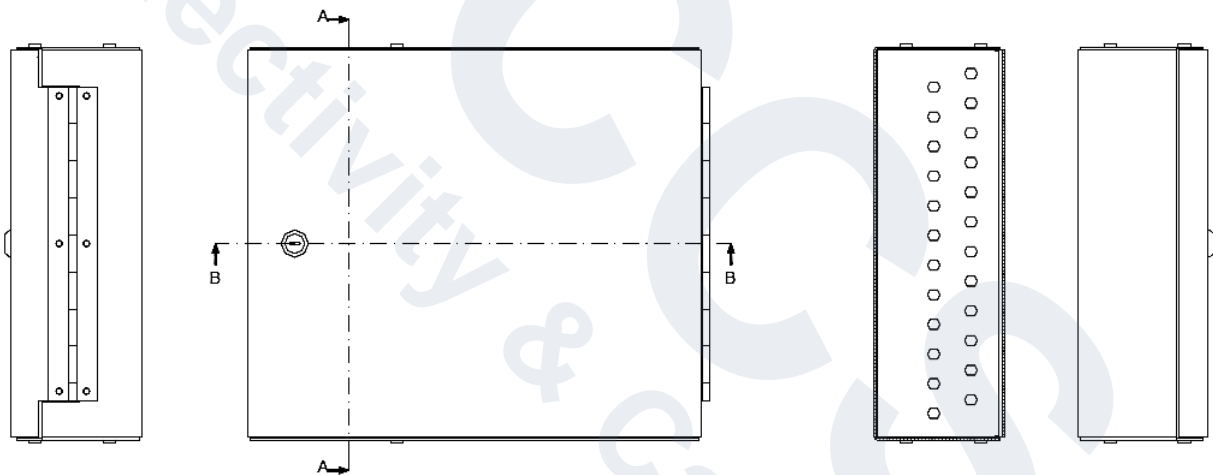

#### **Descrizione**

Box ottico da parete a 24 posizioni vuote per bussole ST-ST con due zone separate: una per l'arrivo e la ripartenza dei cavi ed il contenimento dei vassoi porta giunti; l'altra per la gestione delle bretelle di permutazione e la manutenzione del cablaggio.

#### **General features**

Structure	Painted sheet steel frame divided into two sections; key lock; top and bottom holes for the entry of cables
Port	24 blank ports suitable for the mounting of ST-ST adapters
Installation	Wall mount
Dimensions	W365xD105xH318 mm
Color	Gray RAL 7035
Protection degree	IP20

#### **Packaging**

Package	410x330x115 mm – 1pz
Weight	5 Kg
Each package includes	- 1 wall mount enclosure with 24 port for ST-ST adapters (adapters are not included) - 1 pair of keys

Codice articolo Product code:	<b>2006016</b>
Descrizione Description:	<b>BOX OTTICO DA PARETE 24 POSIZIONI VUOTE PER BUSSE ST-ST 24-BLANK PORT WALL MOUNT FIBER OPTIC ENCLOSURE FOR ST-ST ADAPTERS</b>

***DISEGNO TECNICO / TECHNICAL DRAWINGS***

Vista sezione B-B / Section B-B view

Vista con coperchio / View with cover

Vista sezione A-A / Section A-A view

Vista senza coperchio / View without cover