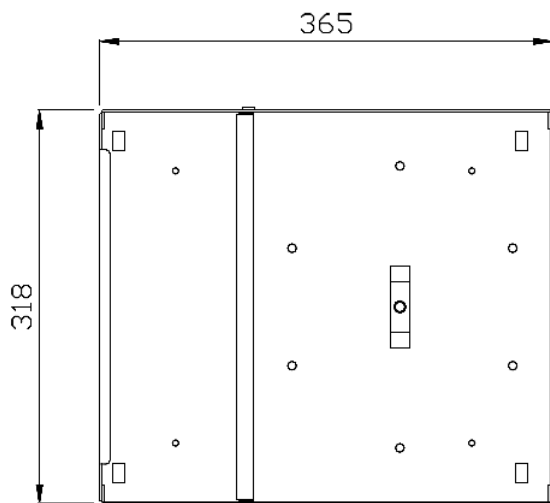

#### **Descrizione**

Box ottico da parete a 24 posizioni vuote per bussole ST-ST con due zone separate: una per l'arrivo e la ripartenza dei cavi ed il contenimento dei vassoi porta giunti; l'altra per la gestione delle bretelle di permutazione e la manutenzione del cablaggio.

#### **Confezionamento**

Confezione	410x330x115 mm – 1pz
Peso	5 Kg
Ogni confezione include	- 1 box ottico da parete a 24 posizioni per bussole ST-ST (le bussole non sono incluse) - 1 paio di chiavi

#### **General features**

Structure	Painted sheet steel frame divided into two sections; key lock; top and bottom holes for the entry of cables
Port	24 blank ports suitable for the mounting of ST-ST adapters
Installation	Wall mount
Dimensions	W365xD105xH318 mm
Color	Gray RAL 7035
Protection degree	IP20

***DISEGNO TECNICO / TECHNICAL DRAWINGS***

Vista sezione B-B / Section B-B view

Vista con coperchio / View with cover

Vista sezione A-A / Section A-A view

Vista senza coperchio / View without cover