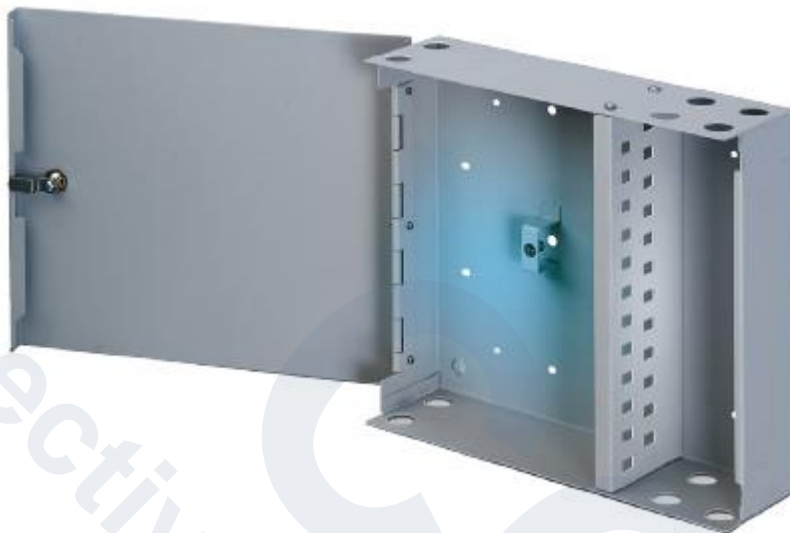

<b>Codice articolo</b> Product code:	<b>2006016</b>
<b>Descrizione</b> Description:	<b>BOX OTTICO DA PARETE 24 POSIZIONI VUOTE PER BUSSOLE ST-ST</b> <b>24-BLANK PORT WALL MOUNT FIBER OPTIC ENCLOSURE FOR ST-ST ADAPTERS</b>

#### **Descrizione**

Box ottico da parete a 24 posizioni vuote per bussole ST-ST con due zone separate: una per l'arrivo e la ripartenza dei cavi ed il contenimento dei vassoi porta giunti; l'altra per la gestione delle bretelle di permutazione e la manutenzione del cablaggio.

#### **Caratteristiche principali**

Struttura	Telaio in lamiera verniciata diviso in due sezioni; chiusura a chiave; fori superiori e inferiori per l'ingresso dei cavi
Posizioni	24 alloggiamenti compatibili per bussole ST-ST
Installazione	A parete
Dimensioni	L365xP105xH318 mm
Colore	Grigio RAL 7035
Grado Protezione	IP20

#### **General features**

Structure	Painted sheet steel frame divided into two sections; key lock; top and bottom holes for the entry of cables
Port	24 blank ports suitable for the mounting of ST-ST adapters
Installation	Wall mount
Dimensions	W365xD105xH318 mm
Color	Gray RAL 7035
Protection degree	IP20