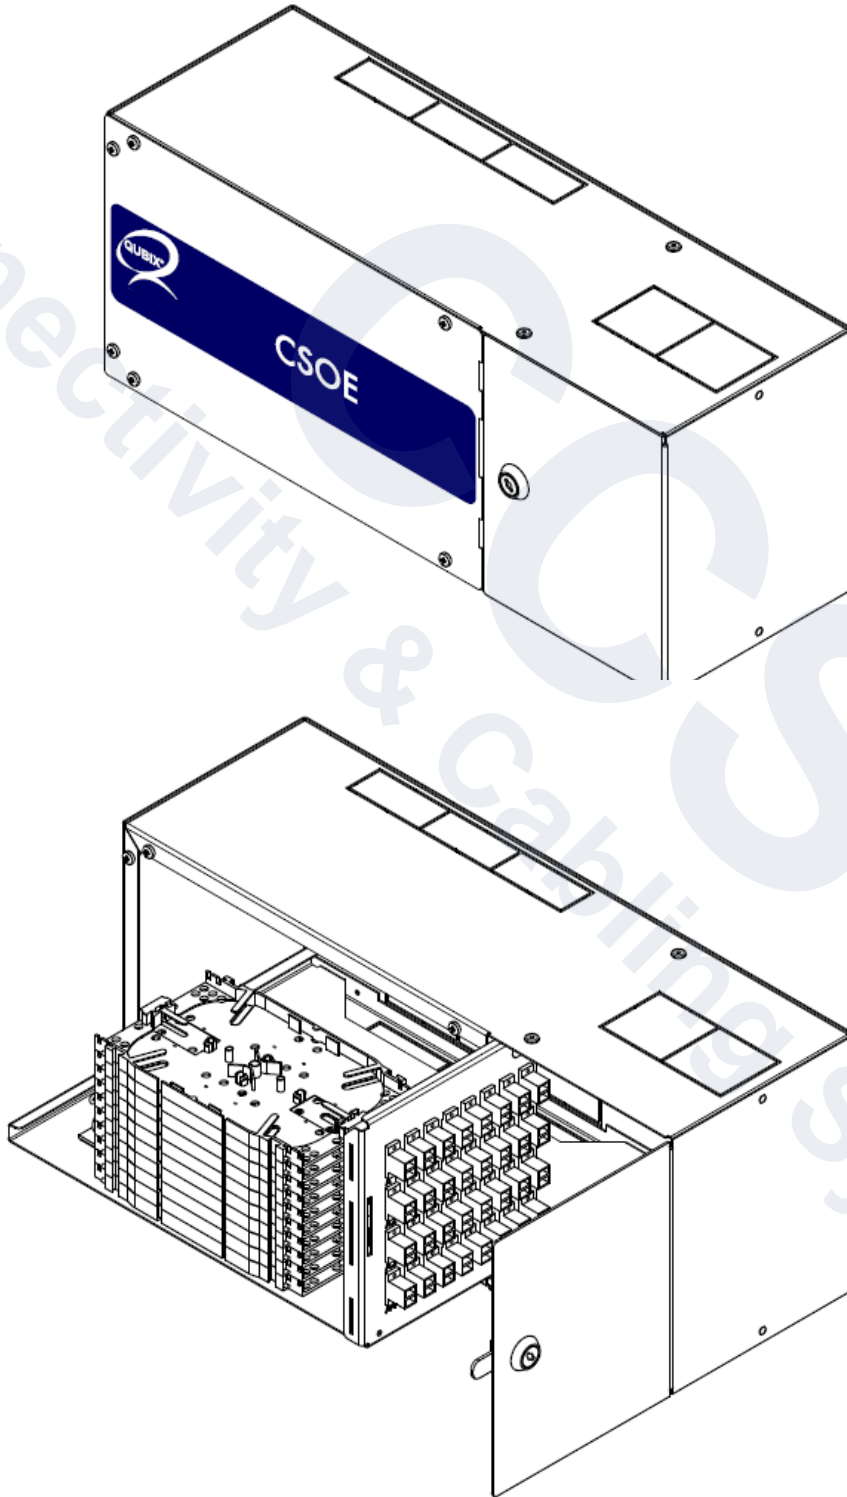

Codice articolo Product code:	2006050 – 2006051 – 2006040
Descrizione Description:	C^{SOE} DISTRIBUZIONE PREDISPOSTO PER 4 O 8 UNITA' IMMOBILIARI DISTRIBUTION BUILDING ENTRY POINT EQUIPPED FOR 4 OR 8 UNITS

DISEGNO TECNICO/TECHNICAL DRAWINGS