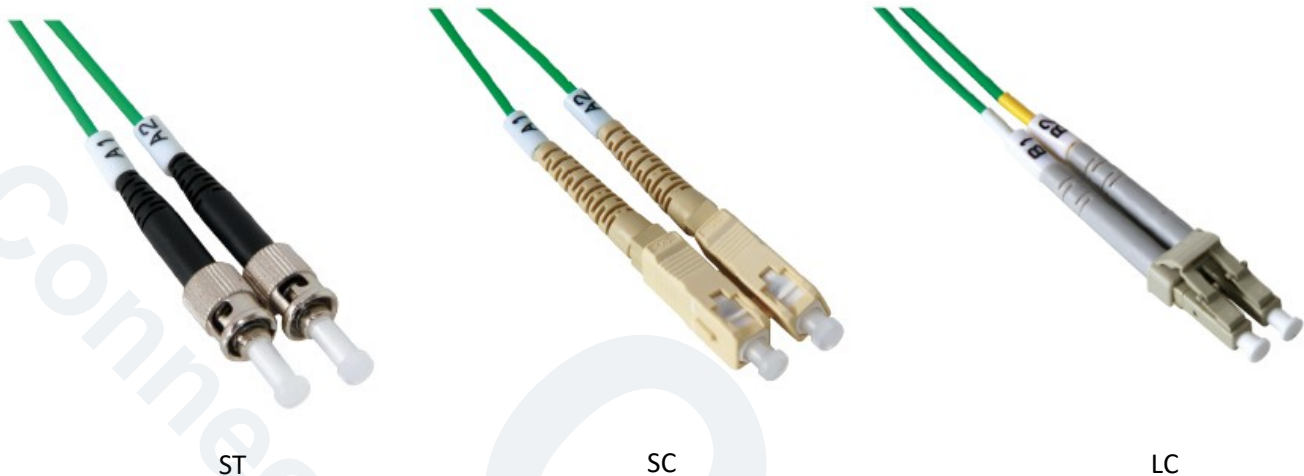

**Descrizione**  
**Description:** **PATCH CORD BIFIBRA MULTIMODALE 50/125 OM2**  
**MULTI-MODE 50/125 OM2 BIFIBER PATCH CORD**

**Descrizione**

Bretelle di permutazione bifibra multimodali 50/125 OM2, terminate su entrambi i lati con connettori ST o SC o LC.  
Ideali per la connessione tra apparati attivi e i pannelli di terminazione.  
Disponibili nelle versioni standard con lunghezza da 1 a 5 mt.  
Su richiesta possono essere fornite patch cord di lunghezza superiore.

**Caratteristiche principali**

Tipo cavo	Duplex semi Tight con guaina LSZH
Tipo fibra	Multimodale 50/125 OM2
Tipo terminazione	ST-ST/ST-SC/ST-LC/SC-SC/SC-LC/LC-LC
Perdita inserzione	Tipica 0,2 dB
Temperatura di esercizio	Da -20° C a 60° C
Colore cavo	Verde
Applicazioni	Connessione tra pannelli ottici e apparati attivi

Multi-mode 50/125 OM2 bifiber patch cords, terminated with ST or SC or LC connectors at both ends.  
Ideal for the connection between active equipments and patch panels.  
Available from 1mt to 5mt standard length. Patch cords of different lengths can be supplied upon request.

**General features**

Cable type	Duplex semi Tight with LSZH jacket
Fiber type	Multi-mode 50/125 OM2
Connector type	ST-ST/ST-SC/ST-LC/SC-SC/SC-LC/LC-LC
Insertion Loss	Typical 0,2 dB
Operating temperature	From -20° C to 60° C
Cable color	Green
Applications	Connections between active transmission equipments and optic patch panels