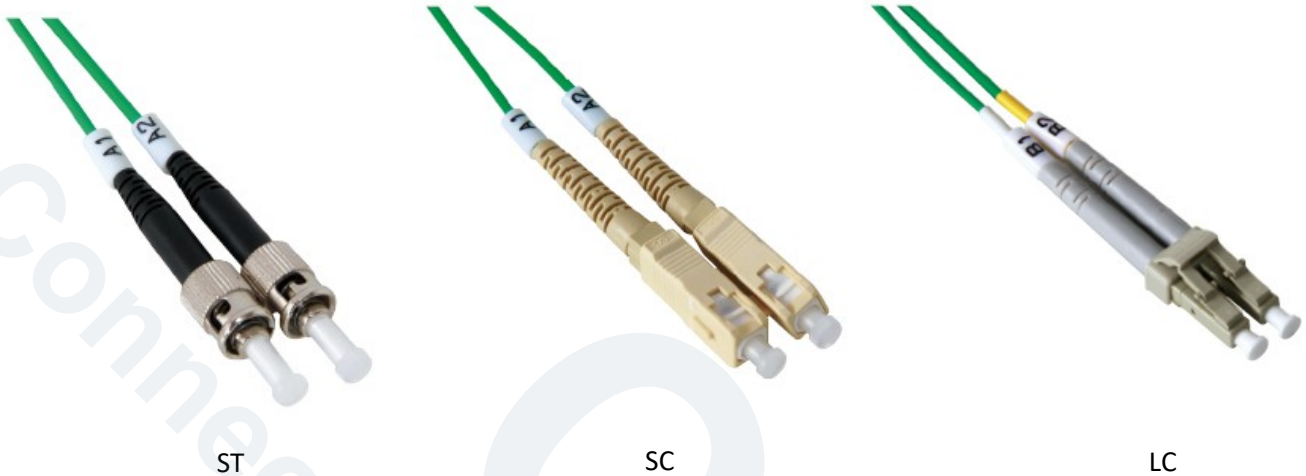

**Descrizione**  
**Description:** **PATCH CORD BIFIBRA MULTIMODALE 50/125 OM2**  
**MULTI-MODE 50/125 OM2 BIFIBER PATCH CORD**

**Descrizione**

Bretelle di permutazione bifibra multimodali 50/125 OM2, terminate su entrambi i lati con connettori ST o SC o LC.  
Ideali per la connessione tra apparati attivi e i pannelli di terminazione.  
Disponibili nelle versioni standard con lunghezza da 1 a 5 mt.  
Su richiesta possono essere fornite patch cord di lunghezza superiore.

**Caratteristiche principali**

Tipo cavo	Duplex semi Tight con guaina LSZH
Tipo fibra	Multimodale 50/125 OM2
Tipo terminazione	ST-ST/ST-SC/ST-LC/SC-SC/SC-LC/LC-LC
Perdita inserzione	Tipica 0,2 dB
Temperatura di esercizio	Da -20° C a 60° C
Colore cavo	Verde
Applicazioni	Connessione tra pannelli ottici e apparati attivi

Multi-mode 50/125 OM2 bifiber patch cords, terminated with ST or SC or LC connectors at both ends.  
Ideal for the connection between active equipments and patch panels.  
Available from 1mt to 5mt standard length. Patch cords of different lengths can be supplied upon request.

**General features**

Cable type	Duplex semi Tight with LSZH jacket
Fiber type	Multi-mode 50/125 OM2
Connector type	ST-ST/ST-SC/ST-LC/SC-SC/SC-LC/LC-LC
Insertion Loss	Typical 0,2 dB
Operating temperature	From -20° C to 60° C
Cable color	Green
Applications	Connections between active transmission equipments and optic patch panels