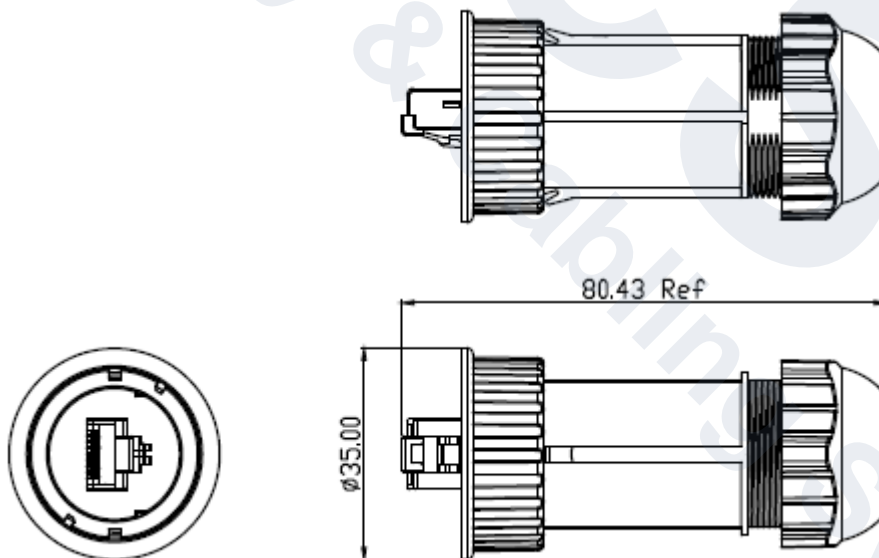

Conformità

Standards IEC 60529

Caratteristiche costruttive

Alloggiamento, pressacavi e coperchio	PA66
Guarnizioni	Gomma in silicone
Colore	Nero
Grado di protezione	IP68
Compatibilità	Con plug RJ45 Easy Crimp in Cat. 6 e Cat. 6A schermati e non schermati
Identificazioni e loghi	Logo CCS, P/N

Packaging

Packing bag	Plastic bag, 110x200 mm
Weight	100 gr
Each package includes	1 IP68 protection for RJ45 Easy Crimp plugs

Codice articolo Product code:	2050244
Descrizione Description:	PROTEZIONE INDUSTRIALE IP68 PER PLUG RJ45 EASY CRIMP IP68 INDUSTRIAL PROTECTION FOR RJ45 EASY CRIMP PLUGS

DISEGNO TECNICO/TECHNICAL DRAWING

N°	Descrizione/Description
1	Plug Easy Crimp (non incluso) / Easy Crimp Plug (not included)
2	Coperchio / Cap
3	Anello di guarnizione / O-ring
4	Alloggiamento / Housing
5	Guarnizioni in silicone/ Silicone gasket
6	Pressacavi esagonale/Hex nuts

Dimensioni in mm/ Dimensions in