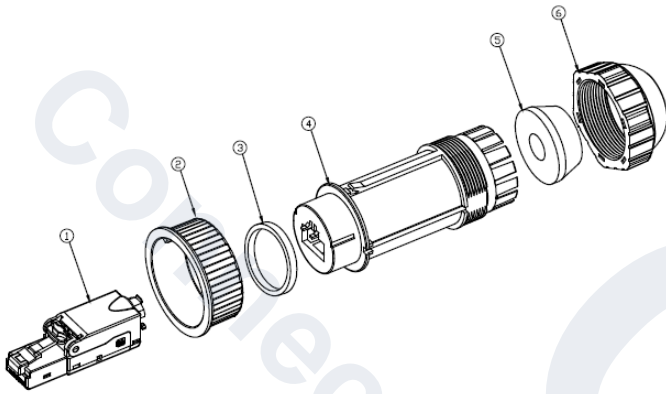

Codice articolo Product code:	2050244
Descrizione Description:	PROTEZIONE INDUSTRIALE IP68 PER PLUG RJ45 EASY CRIMP IP68 INDUSTRIAL PROTECTION FOR RJ45 EASY CRIMP PLUGS

DISEGNO TECNICO/TECHNICAL DRAWING

N°	Descrizione/Description
1	Plug Easy Crimp (non incluso) / Easy Crimp Plug (not included)
2	Coperchio / Cap
3	Anello di guarnizione / O-ring
4	Alloggiamento / Housing
5	Guarnizioni in silicone/ Silicone gasket
6	Pressacavi esagonale/Hex nuts